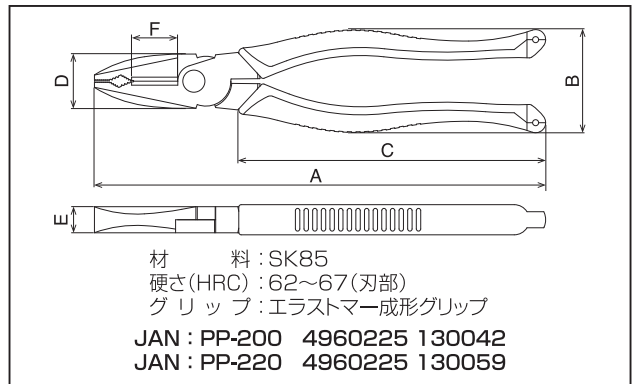

Light Power Side Cutting Pliers

かるいパワーペンチ (200mm/220mm)

PP-200 / PP-220

かるくなっても新登場!

こんな線材におすすめ!

ダイヤ型のくわえ部

ねじ・ボルトをまわせる

幅狭設計

力が入る

ピアノ線・硬鋼線の切断ができる!

[用途]
建築・土木・電気工事等幅広く使用できます。

- [特長]
- ボルト・ナットをくわえられるダイヤ型のくわえ部
 - 偏心テコで強力に切断
 - 工具袋からの出し入れが容易な形状
 - ハンドルは当社独自の幅狭設計により、力が入りやすく握りやすくなっています。
 - 落下防止ストラップ取付用のグリップ穴あり。
 - 手になじみやすいエラストマー樹脂グリップ。
- ※グリップは絶縁体ではありません。電源を切ってご使用ください。

落下防止ストラップが付けられるようになっています。
※写真上のストラップは、当社では取り扱っておりません。

品 番	呼び寸法 (mm)	A (mm)	B (mm)	C (mm)	D (mm)	E (mm)	F (mm)	切断能力					製品重量 (g)	パッケージサイズ 高さ×巾×厚さ (mm)	入数
								ピアノ線	鉄線	銅線	VVF(2芯)	VVF(3芯)			
PP-200	200	200	51	140	24	12	20	φ2.0mm	φ2.8mm	φ3.5mm	φ2.6mm	φ2.6mm	245	236×77×19	6
PP-220	220	225	51	152	27	13	22	φ2.0mm	φ3.4mm	φ4.0mm	φ2.6mm	φ2.6mm	320	263×81×19	6