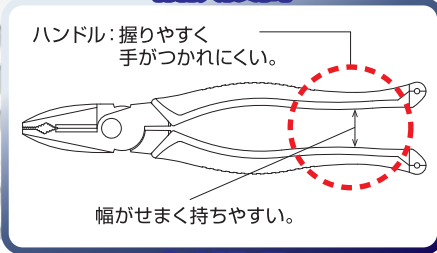

Light Power Side Cutting Pliers

かるいパワーペンチ (200mm/220mm)

PP-200 / PP-220

かるくなっても新登場!

こんな線材におすすめ!

ダイヤ型のくわえ部

ねじ・ボルトをまわせる

幅狭設計

力が入る

ピアノ線・硬鋼線の切断ができる!

[用途]
建築・土木・電気工事等幅広く使用できます。

- [特長]
- ボルト・ナットをくわえられるダイヤ型のくわえ部
 - 偏心テコで強力に切断
 - 工具袋からの出し入れが容易な形状
 - ハンドルは当社独自の幅狭設計により、力が入りやすく握りやすくなっています。
 - 落下防止ストラップ取付用のグリップ穴あり。
 - 手になじみやすいエラストマー樹脂グリップ。
- ※グリップは絶縁体ではありません。電源を切ってご使用ください。