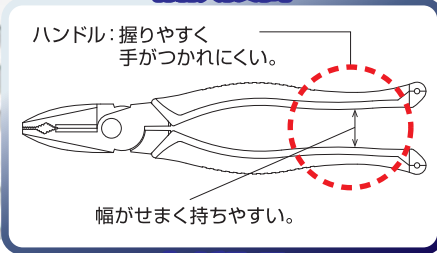

Light Power Side Cutting Pliers

かるいパワーペンチ (200mm/220mm)

PP-200 / PP-220

かるくなっても新登場!

こんな線材におすすめ!

ダイヤ型のくわえ部

ねじ・ボルトをまわせる

幅狭設計

力が入る

ピアノ線・
硬鋼線の
切断ができる!

[用途]
建築・土木・電気工事等幅広く
使用できます。

- [特長]
- ボルト・ナットをくわえられるダイヤ型のくわえ部
 - 偏心テコで強力に切断
 - 工具袋からの出し入れが容易な形状
 - ハンドルは当社独自の幅狭設計により、力が入りやすく握りやすくなっています。
 - 落下防止ストラップ取付用のグリップ穴あり。
 - 手になじみやすいエラストマー樹脂グリップ。
- ※グリップは絶縁体ではありません。電源を切ってご使用ください。

落下防止ストラップが
付けられるように
なっています。
※写真上のストラップは、当社
では取り扱っておりません。

品 番	呼び寸法 (mm)	A (mm)	B (mm)	C (mm)	D (mm)	E (mm)	F (mm)	切断能力					製品重量 (g)	パッケージサイズ 高さ×巾×厚さ(mm)	入数
								ピアノ線	鉄線	銅線	VVF(2芯)	VVF(3芯)			
PP-200	200	200	51	140	24	12	20	φ2.0mm	φ2.8mm	φ3.5mm	φ2.6mm	φ2.6mm	245	236×77×19	6
PP-220	220	225	51	152	27	13	22	φ2.0mm	φ3.4mm	φ4.0mm	φ2.6mm	φ2.6mm	320	263×81×19	6