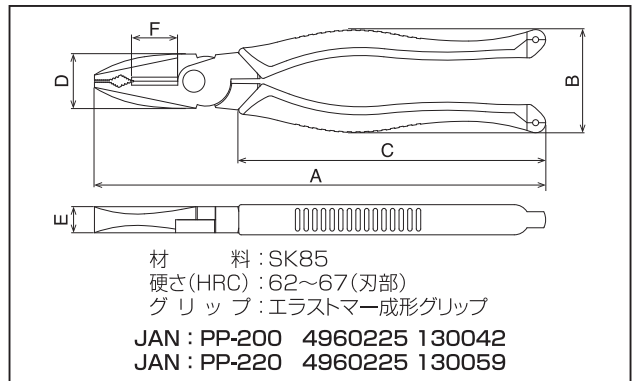

Light Power Side Cutting Pliers

かるいパワーペンチ (200mm/220mm)

PP-200 / PP-220

かるくなっても新登場!

こんな線材におすすめ!

ダイヤ型のくわえ部

ねじ・ボルトをまわせる

幅狭設計

力が入る

ピアノ線・
硬鋼線の
切断ができる!

[用途]
建築・土木・電気工事等幅広く
使用できます。

- [特長]
- ボルト・ナットをくわえられるダイヤ型のくわえ部
 - 偏心テコで強力に切断
 - 工具袋からの出し入れが容易な形状
 - ハンドルは当社独自の幅狭設計により、力が入りやすく握りやすくなっています。
 - 落下防止ストラップ取付用のグリップ穴あり。
 - 手になじみやすいエラストマー樹脂グリップ。
- ※グリップは絶縁体ではありません。電源を切ってご使用ください。

落下防止ストラップが
付けられるように
なっています。
※写真上のストラップは、当社
では取り扱っておりません。

品 番	呼び寸法 (mm)	A (mm)	B (mm)	C (mm)	D (mm)	E (mm)	F (mm)	切断能力					製品重量 (g)	パッケージサイズ 高さ×巾×厚さ(mm)	入数
								ピアノ線	鉄線	銅線	VVF(2芯)	VVF(3芯)			
PP-200	200	200	51	140	24	12	20	φ2.0mm	φ2.8mm	φ3.5mm	φ2.6mm	φ2.6mm	245	236×77×19	6
PP-220	220	225	51	152	27	13	22	φ2.0mm	φ3.4mm	φ4.0mm	φ2.6mm	φ2.6mm	320	263×81×19	6